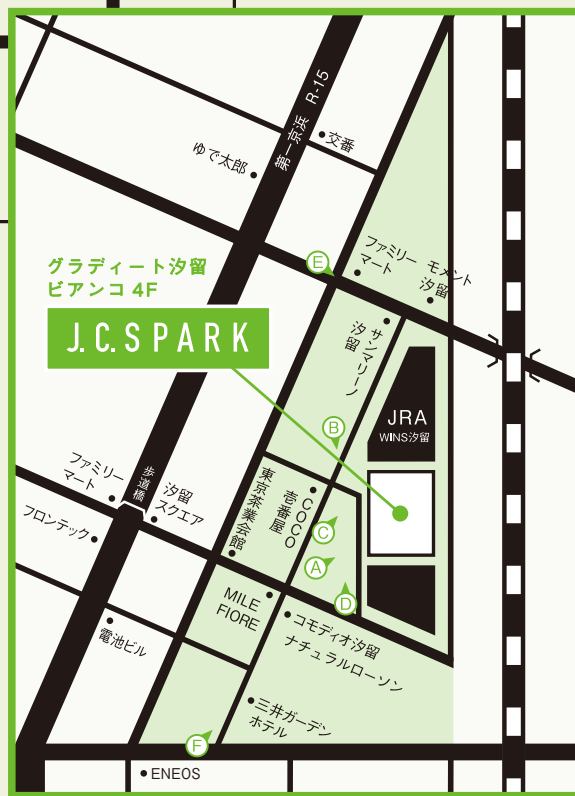

map

- 都営「汐留」駅
8番出口より 徒歩5分
- 都営「大門」駅
A2出口より 徒歩8分
- JR「浜松町」駅
北口より 徒歩9分
- JR「新橋」駅
烏森口より 徒歩9分
- 都営・東京メトロ「新橋」駅
6番出口より 徒歩10分
- 都営「御成門」駅
A3出口より 徒歩8分

J.C. SPARK 株式会社 ジェ・シー・スパーク
〒105-0021 港区東新橋 2-18-2 グラディート汐留ピアノコ4F
TEL 03-6327-3800 / FAX 03-5401-2282