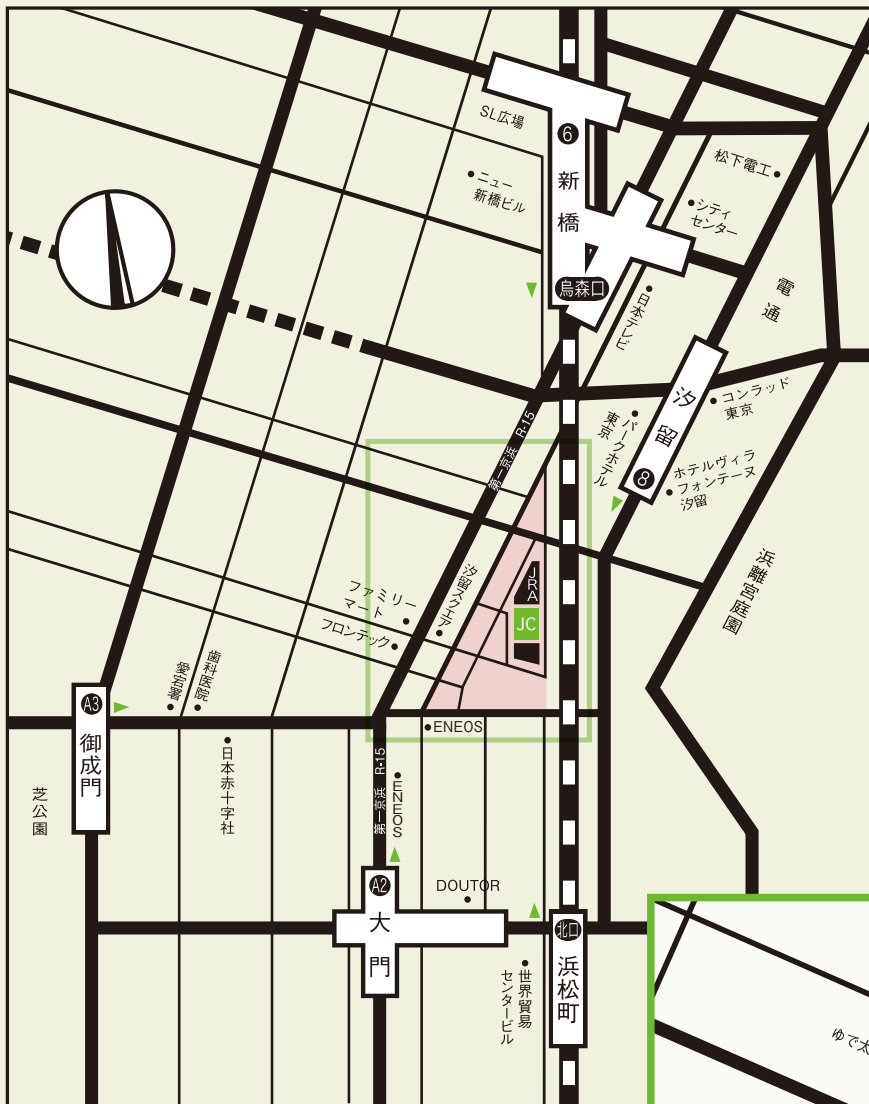

map

- 都営「汐留」駅
8番出口より 徒歩5分
- 都営「大門」駅
A2出口より 徒歩8分
- JR「浜松町」駅
北口より 徒歩9分
- JR「新橋」駅
烏森口より 徒歩9分
- 都営・東京メトロ「新橋」駅
6番出口より 徒歩10分
- 都営「御成門」駅
A3出口より 徒歩8分

J.C. SPARK 株式会社 ジェ・シー・スパーク
〒105-0021 港区東新橋 2-18-2 グラディート汐留ピアノコ4F
TEL 03-6327-3800 / FAX 03-5401-2282