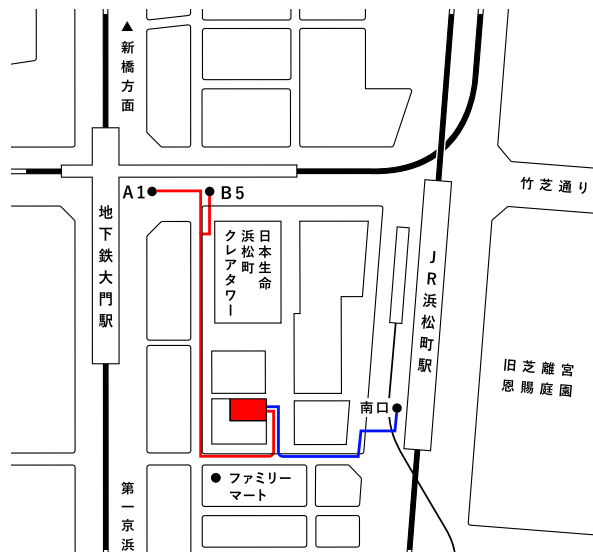

ACCESS

〒105-0013 東京都港区浜松町2-3-8 WTC annex 9F (JR浜松町駅南口直結/地下鉄大門駅B5出口より徒歩3分)

J. C. S P A R K

地上から3階デッキへあがるエスカレーター/階段(大門駅より)

オフィスフロア用メインエントランス(3階デッキ)

WTC annex 外観