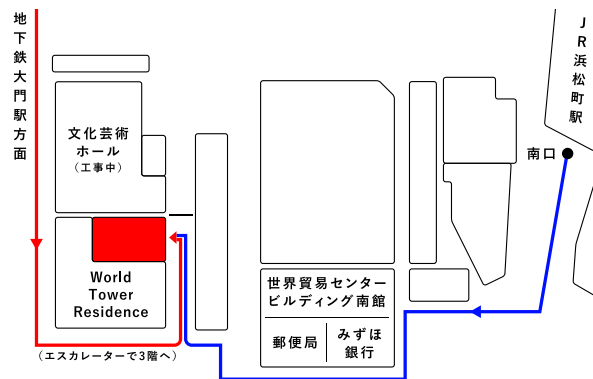

ACCESS

〒105-0013 東京都港区浜松町2-3-8 WTC annex 9F (JR浜松町駅南口直結/地下鉄大門駅B5出口より徒歩3分)

J. C. S P A R K

地上から3階デッキへあがるエスカレーター/階段(大門駅より)

オフィスフロア用メインエントランス(3階デッキ)

WTC annex 外観